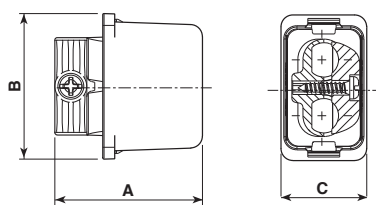

5630

Dispositivo di giunzione con ancoraggio del cavo IP68

Junction device with cord anchorage IP68

2 Uscite
Connessione 2x1
Diametro esterno cavo
(min. – max.) 6 – 8mm
250V – 6A

2 Ways
Connection 2x1
External diameter of the cable
(min. – max.) 6 – 8mm
250V – 6A

Dimensioni / Dimensions (mm)

A	B	C
37	36,5	22