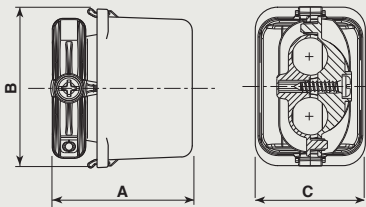

## 5633/6

Dispositivo di giunzione con ancoraggio del cavo IP68  
 Junction device with cord anchorage IP68

2 Uscite  
 Connessione 3x1,5 (5633)  
 Connessione 4x1 – 6x0,50 (5633/6)  
 Diametro esterno cavo  
 (min. – max.) 8 – 10mm  
 250V – 16A (5633)  
 12 – 24V (5633/6)

2 Ways  
 Connection 3x1.5 (5633)  
 Connection 4x1 – 6x0.50 (5633/6)  
 External diameter of the cable  
 (min. – max.) 8 – 10mm  
 250V – 16A (5633)  
 12 – 24V (5633/6)

Dimensioni / Dimensions (mm)

A	B	C
38	42,5	29,5