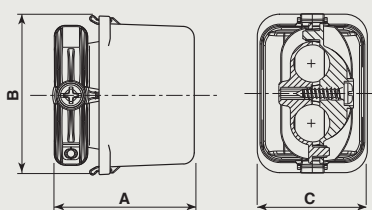

5633

5633/6

Dispositivo di giunzione con ancoraggio del cavo IP68

Junction device with cord anchorage IP68

2 Uscite

Connessione 3x1,5 (5633)

Connessione 4x1 – 6x0,50 (5633/6)

Diametro esterno cavo
(min. – max.) 8 – 10mm

250V – 16A (5633)

12 – 24V (5633/6)

2 Ways

Connection 3x1.5 (5633)

Connection 4x1 – 6x0.50 (5633/6)

External diameter of the cable
(min. – max.) 8 – 10mm

250V – 16A (5633)

12 – 24V (5633/6)

Dimensioni / Dimensions (mm)

A	B	C
38	42,5	29,5

5633

5633/6