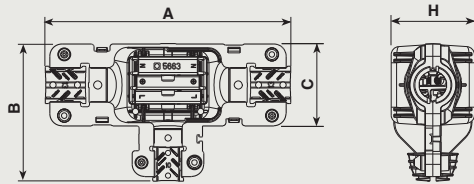

## Dispositivo di connessione a "T" con ancoraggio del cavo IP68

Junction device "T" shaped with cord anchorage IP68

3 Uscite

Connessione: Linea 3x6

Derivazione 3x2,5

Diametro esterno cavo

Linea (min. - max.) 7,5 - 16mm

Derivazione (min. - max.) 6,5 - 12mm

450V - 25A

3 Ways

Connection: Main line 3x6

Derivation 3x2.5

External diameter of the cable

Main Line (min. - max.) 7.5 - 16mm

Derivation (min. - max.) 6.5 - 12mm

450V - 25A

Dimensioni / Dimensions (mm)

A	B	C	H
120	67	37	40

Max volume interno disponibile ~ 27,12cm<sup>3</sup>

Max internal room available ~ 27.12cm<sup>3</sup>