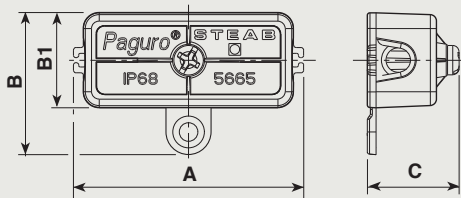

## Dispositivo di giunzione con ancoraggio del cavo IP68

Junction device with cord anchorage IP68

2 Uscite

Connessione 2x0,75

Diametro esterno cavo  
(min. - max.) 4,8 - 6mm

250V - 6A

2 Ways

Connection 2x0.75

External diameter of the cable  
(min. - max.) 4.8 - 6mm

250V - 6A

Dimensioni / Dimensions (mm)

A	B	B1	C
44	27	18	17,5